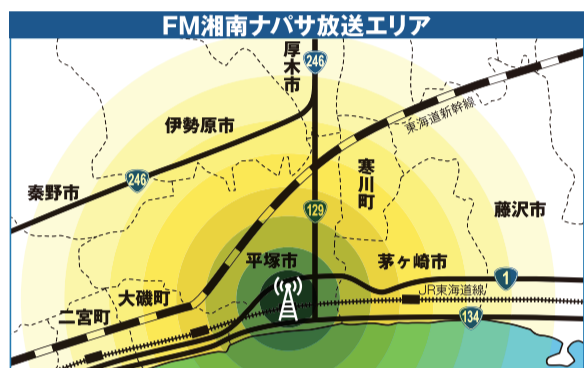

1994年開局 ナパサは災害緊急放送システムを備えています。
●出力20W
●カバーエリア平塚市・茅ヶ崎市・大磯町・伊勢原市・寒川町
(藤沢市・二宮町・秦野市・厚木市の一部)
【エリア内人口】約95万人 【エリア内世帯数】約39万世帯

2023 A/W FM SHONAN NAPASA 78.3 TIME TABLE

2023.9月発行

FM湘南ナパサの検索方法

インターネットからFMを配信しているFMが聞ける! FMでも、パソコンでも、スマートフォンでも、FM専用アプリで検索!